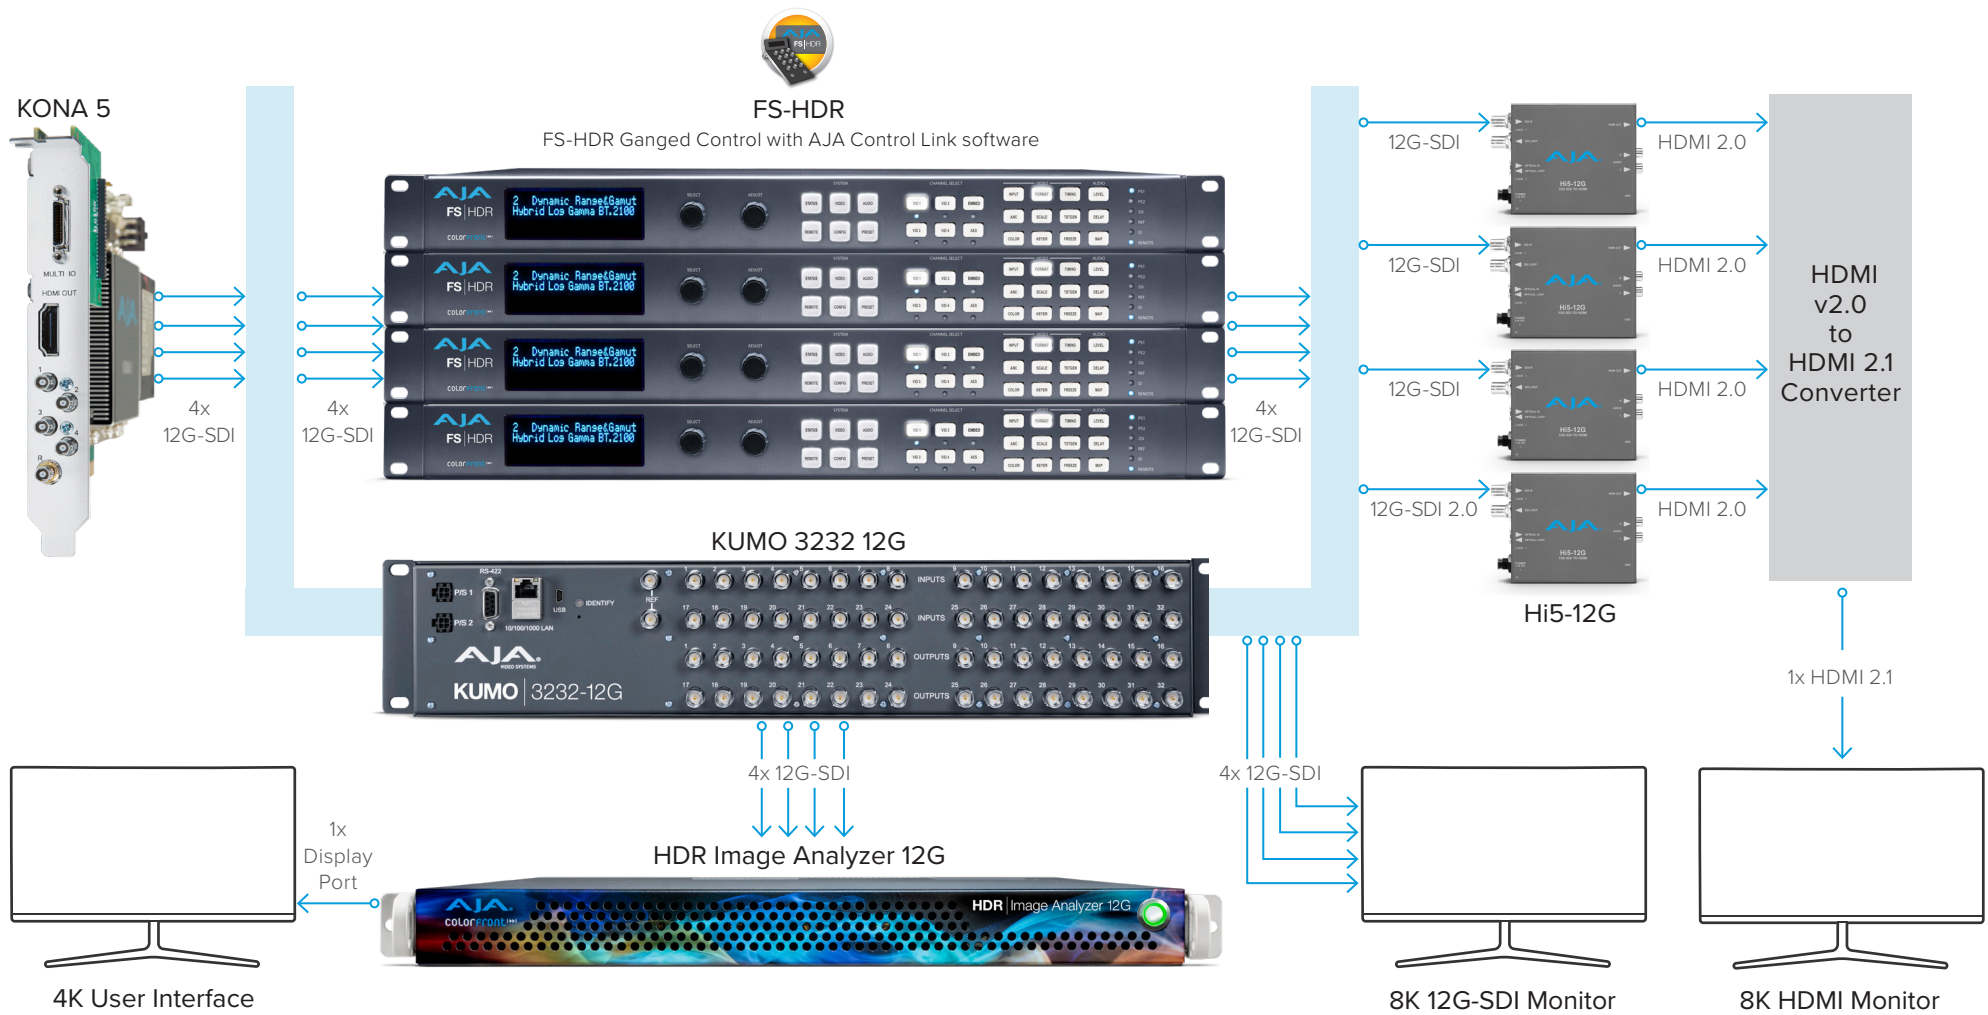

# AJA 8K HDR Ecosystem

KONA 5, FS-HDR, KUMO, HDR Image Analyzer 12G and Hi5-12G