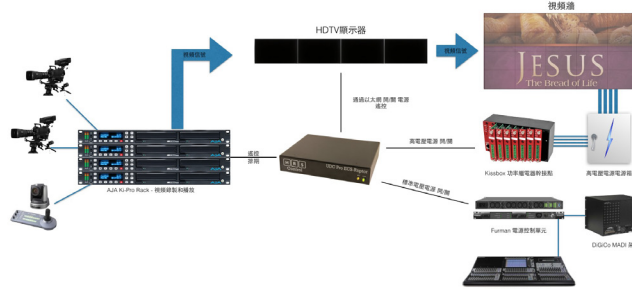

Ki-Pro Rack Control

崇拜之家 - 611 生命之糧 (糧靈堂)

AJA 和 HRS

崇拜之家 - 611 生命之糧 (糧靈堂)

AJA 和 HRS

崇拜之家 - 611 生命之糧 (糧靈堂)
AJA 和 HRS

HDTV顯示器開關

其他視頻系統開關

視頻源開關