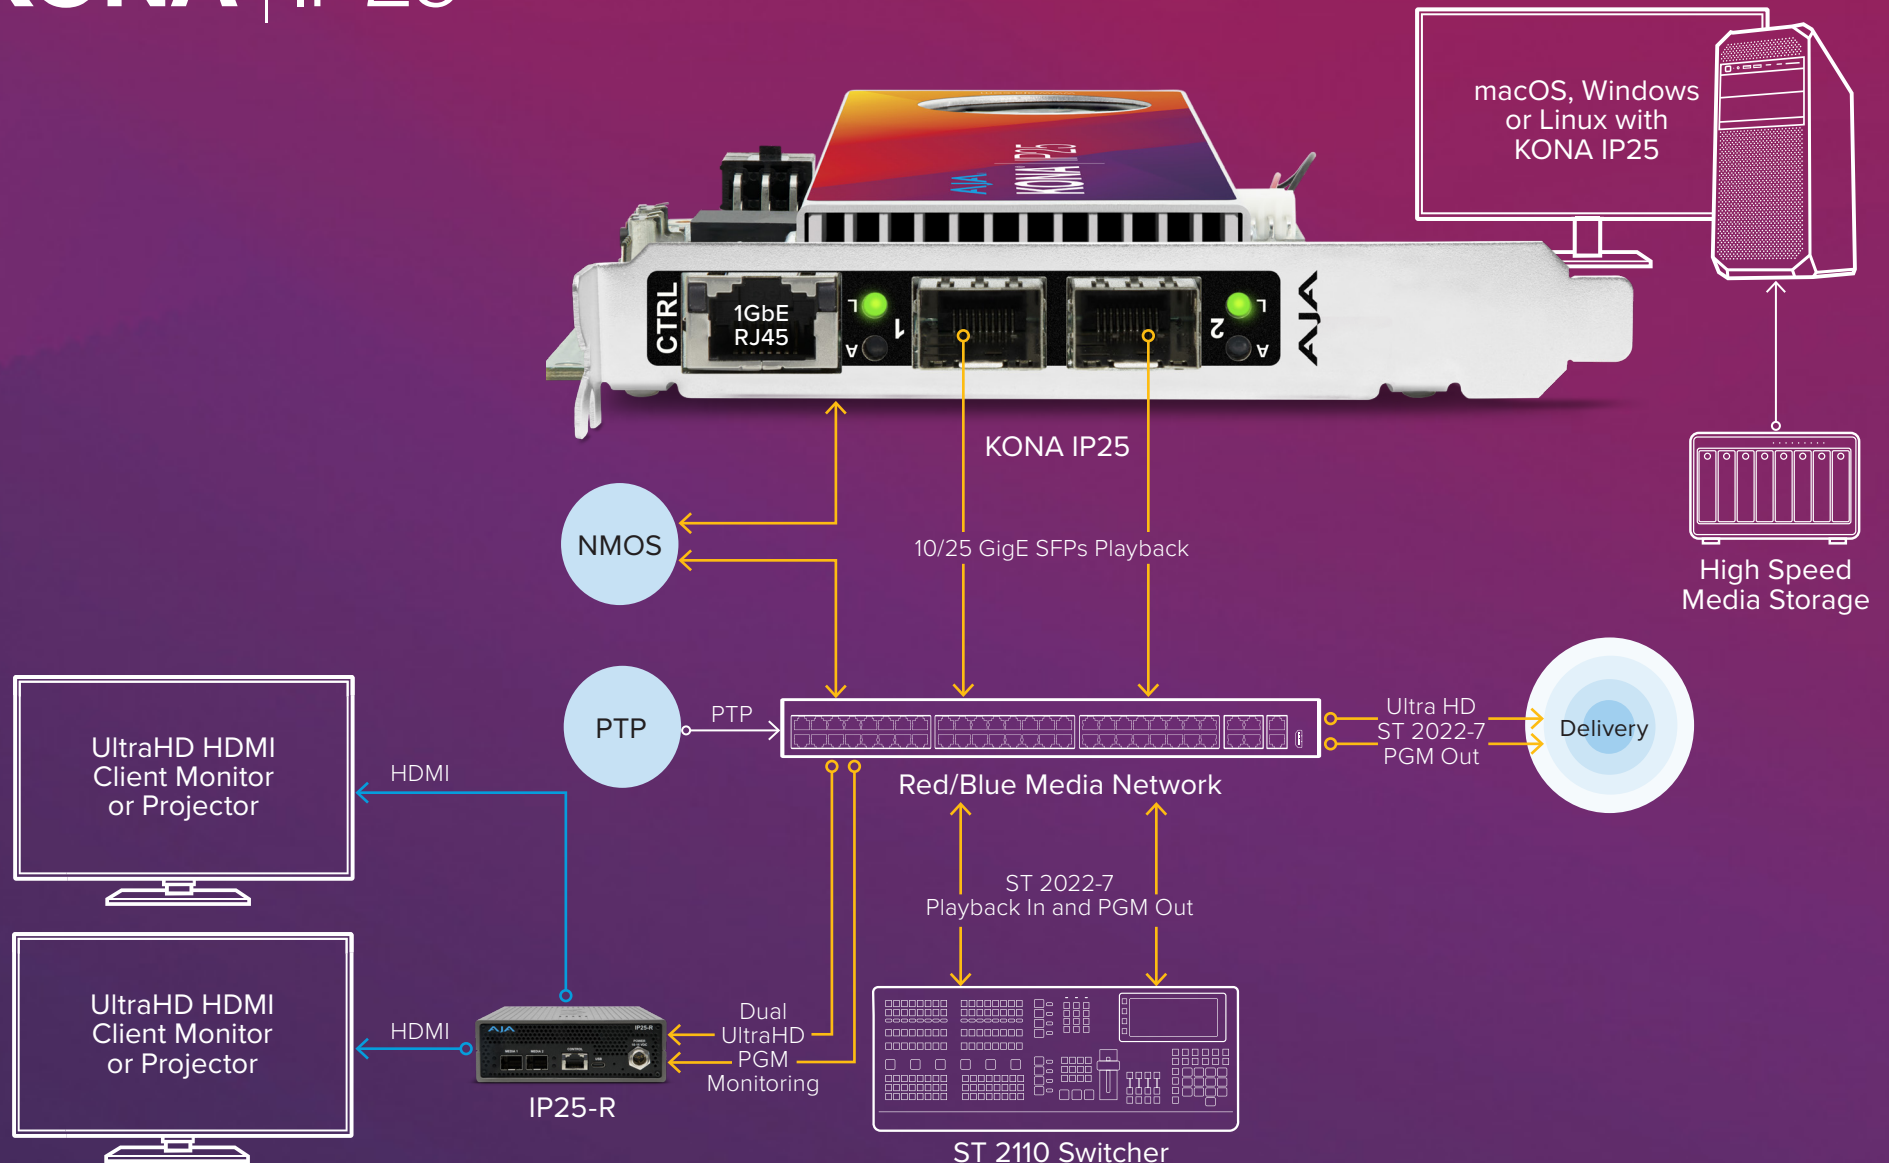

# KONA | IP25

## KONA IP25 SMPTE ST 2110 Playback/Monitoring Workflow