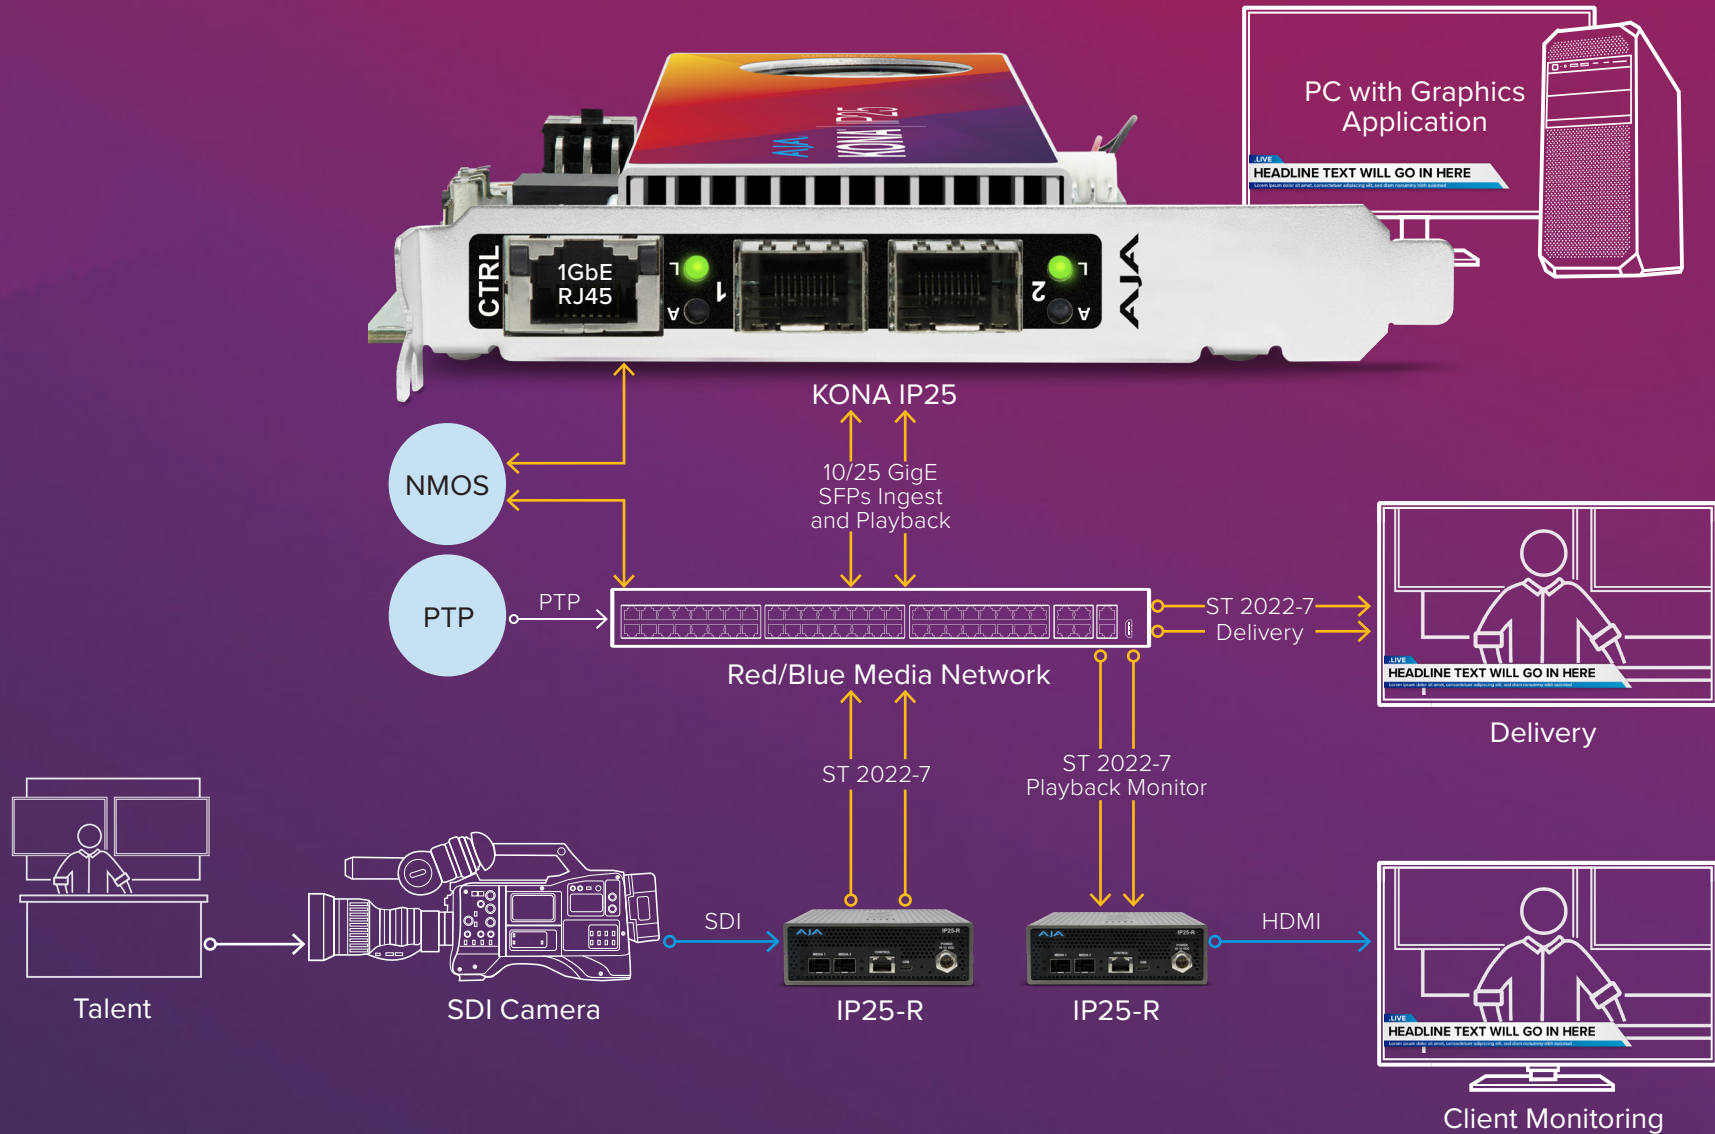

# KONA | IP25

## KONA IP25 SMPTE ST 2110 Live Graphics Insertion